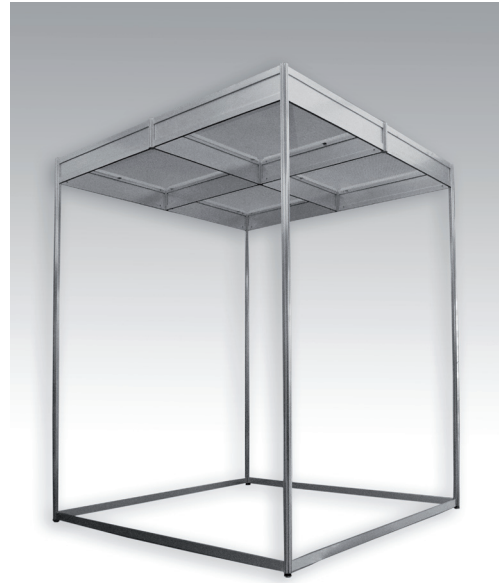

Витрина  
2,5m x 0,5m x 1m,  
R=1m

Витрина  
2,5m x 1m x 0,5m,  
R=0,5m

2,5 x 1m

Панель (Octanorm) белая

2,5m x 1m

Дверь с ключом (Octanorm) для офиса

2,5m x 1m

Панель (Octanorm) со шторой

2,5m x 1m

Элемент стены (Octanorm)  
со стеклом

/  
:/

**A. Полка для литературы**

1,0 x 0,3m

**B. Вешалка навесная**

**C. Полка для экспонатов**

1,0 x 0,3m

Потолочная конструкция

Подвесной потолок

Потолочная конструкция  
объемная

Сцена  
(H=0,6 m)

0,5 x 1 x 1m

Информационный  
стол с полкой

0,5 x 0,5 x 1m

Информационный  
стол с полкой

0,5 x 0,5 x 1m; R-0,5m

Стол-витрина с полкой

1 x 1 x 1m; R-1m

Стол-витрина с полкой