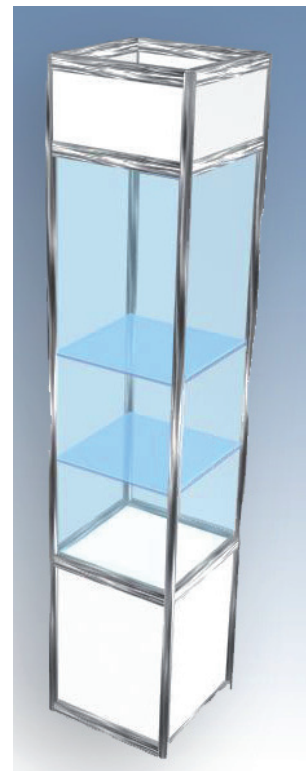

**Витрины**, застекленные с 2-3-х сторон, с 2-мя стеклянными полками и точечным освещением:

Витрина  
2,5m x 1m x 1m

Витрина  
2,5m x 1m x 0,5m

Витрина  
2,5m x 0,5m x 0,5m

Витрина  
2,5m x 0,5m x 0,5m,  
R=0,5m

Витрина  
2,5m x 0,5m x 1m,  
R=1m

Витрина  
2,5m x 1m x 0,5m,  
R=0,5m

2,5 x 1m

Панель (Octanorm) белая

2,5m x 1m

Дверь с ключом (Octanorm) для офиса

2,5m x 1m

Панель (Octanorm) со шторой

2,5m x 1m

Элемент стены (Octanorm)  
со стеклом

/  
:/

**A. Полка для литературы**

1,0 x 0,3m

**B. Вешалка навесная**

**C. Полка для экспонатов**

1,0 x 0,3m

Потолочная конструкция

Подвесной потолок

Потолочная конструкция  
объемная

Сцена  
(H=0,6 m)

0,5 x 1 x 1m

Информационный  
стол с полкой

0,5 x 0,5 x 1m

Информационный  
стол с полкой