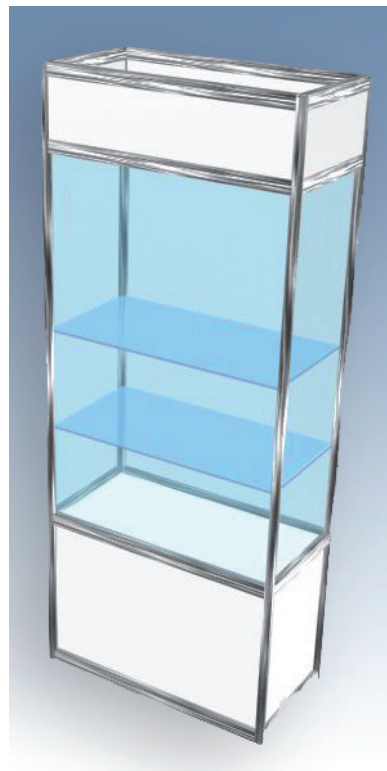

**Витрины**, застекленные с 2-3-х сторон, с 2-мя стеклянными полками и точечным освещением:

Витрина  
2,5m x 1m x 1m

Витрина  
2,5m x 1m x 0,5m

Витрина  
2,5m x 0,5m x 0,5m

Витрина  
2,5m x 0,5m x 0,5m,  
R=0,5m

Витрина  
2,5m x 0,5m x 1m,  
R=1m

Витрина  
2,5m x 1m x 0,5m,  
R=0,5m

2,5 x 1m

Панель (Octanorm) белая

2,5m x 1m

Дверь с ключом (Octanorm) для офиса

2,5m x 1m

Панель (Octanorm) со шторой

2,5m x 1m

Элемент стены (Octanorm)  
со стеклом

/  
:/

**A. Полка для литературы**

1,0 x 0,3m

**B. Вешалка навесная**

**C. Полка для экспонатов**

1,0 x 0,3m

Потолочная конструкция

Подвесной потолок

Потолочная конструкция  
объемная

Сцена  
(H=0,6 m)

0,5 x 1 x 1m

Информационный  
стол с полкой

0,5 x 0,5 x 1m

Информационный  
стол с полкой