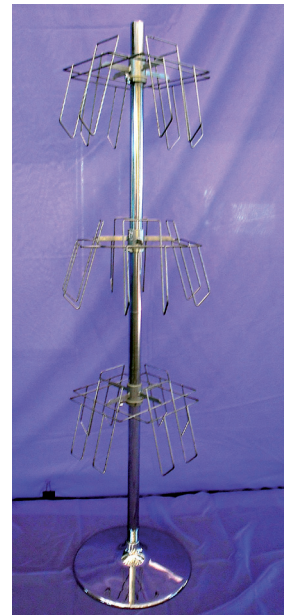

## Подиумы (Octanorm)

Подиум (Octanorm)  
0.5m x 0.5m, h= 0.2m до 1.5m

Подиум (Octanorm)  
1m x 1m, h = 0.2m до 1.5m

Подиум (Octanorm)  
1m x 0.5m, h= 0.2m до 1.5m

Стул барный

0.7 x 0.7m

0.8 x 0.8m

Стол офисный

0,8 x 1.1 м  
Стол офисный

Стул офисный

Вешалка напольная

Подставка под информационные материалы

Подставка под информационные материалы (карусель)

Стул пластмассовый

Стол пластмассовый

Полка нестандартная

Палатка 5x10 м  
h=2,5

Флагшток  
h = 6 м

Лампа-спот 60W

Прожектор галогенный  
150W

Прожектор галогенный  
250W

Прожектор галогенный  
500W