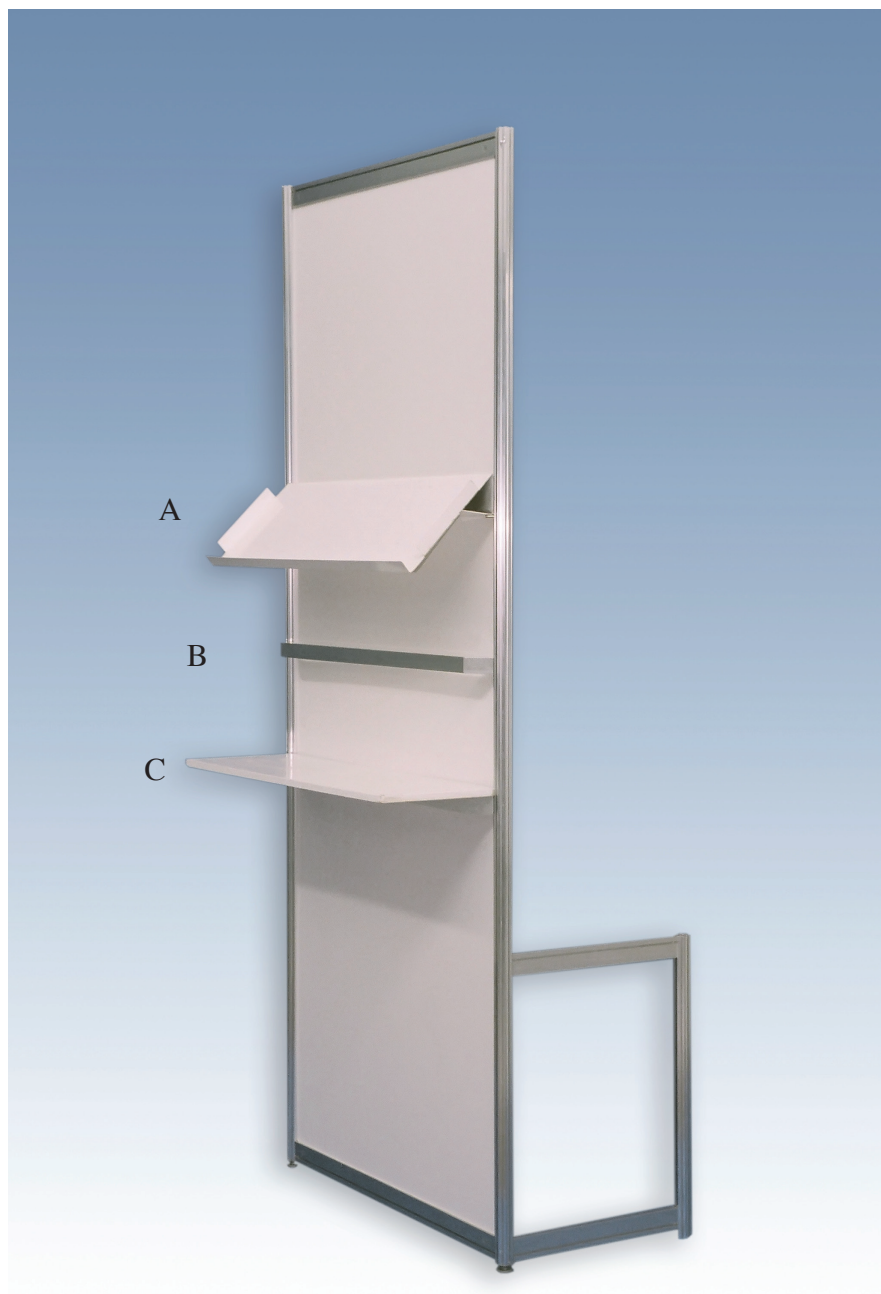

Витрина  
2,5m x 0,5m x 1m,  
R=1m

Витрина  
2,5m x 1m x 0,5m,  
R=0,5m

2,5 x 1m

Панель (Octanorm) белая

2,5m x 1m

Дверь с ключом (Octanorm) для офиса

2,5m x 1m

Панель (Octanorm) со шторой

2,5m x 1m

Элемент стены (Octanorm)  
со стеклом

/  
:/

**A. Полка для литературы**

1,0 x 0,3m

**B. Вешалка навесная**

**C. Полка для экспонатов**

1,0 x 0,3m

Потолочная конструкция

Подвесной потолок

Потолочная конструкция  
объемная

Сцена  
(H=0,6 m)

0,5 x 1 x 1m

Информационный  
стол с полкой

0,5 x 0,5 x 1m

Информационный  
стол с полкой

0,5 x 0,5 x 1m; R-0,5m

Информационный  
стол с полкой

1 x 1 x 1m; R-1m

Информационный  
стол с полкой

0,5 x 1 x 1m

Стол-витрина с полкой

0,5 x 0,5 x 1m

Стол-витрина с полкой